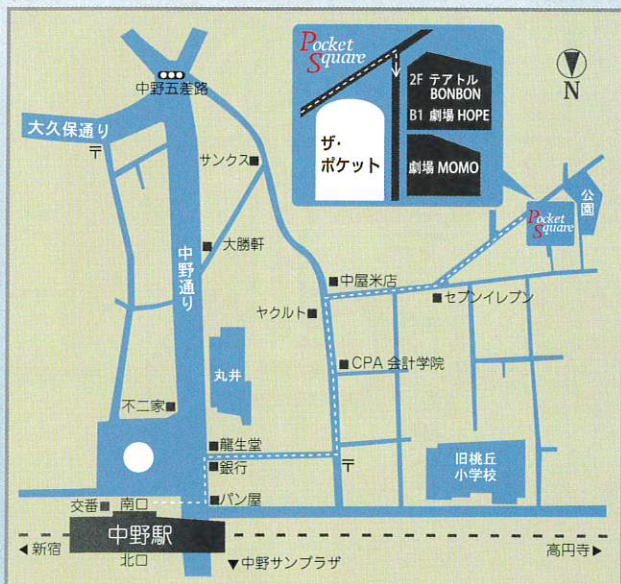

### ●タイムテーブル ◎開場は開演の30分前 全6ステージ

10/4 (水)	10/5 (木)	10/6 (金)	10/7 (土)	10/8 (日)
-	-	-	14:00	14:00
19:00	19:00	19:00	18:00	-

※未就学児童のご入場はご遠慮ください。  
※開演いたしますと座席番号は無効となりますので、予めご了承下さい。  
※受付開始は開演の45分前となります。

**チケット発売日：8月12日(土)**